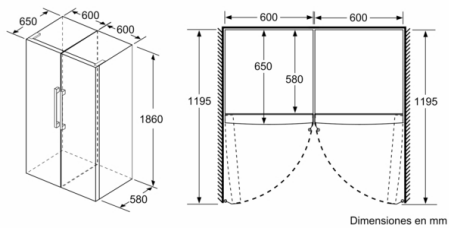

Serie | 6, Frigorífico de libre instalación, 186 x 60 cm, Blanco KSV36AWEP

	a	b	c	d	e	f
KSW36, GSD36	187					
KSV36, KSF36, GSN36, GSV36	186					
KSV33, GSN33, GSV33	176	60	65	58	60	119,5
KSV29, GSN29, GSV29	161					
GSV24	146					
GSN51	161					
GSN54	176	70	78	70	70	142
GSN58	191					

Dimensiones en cm